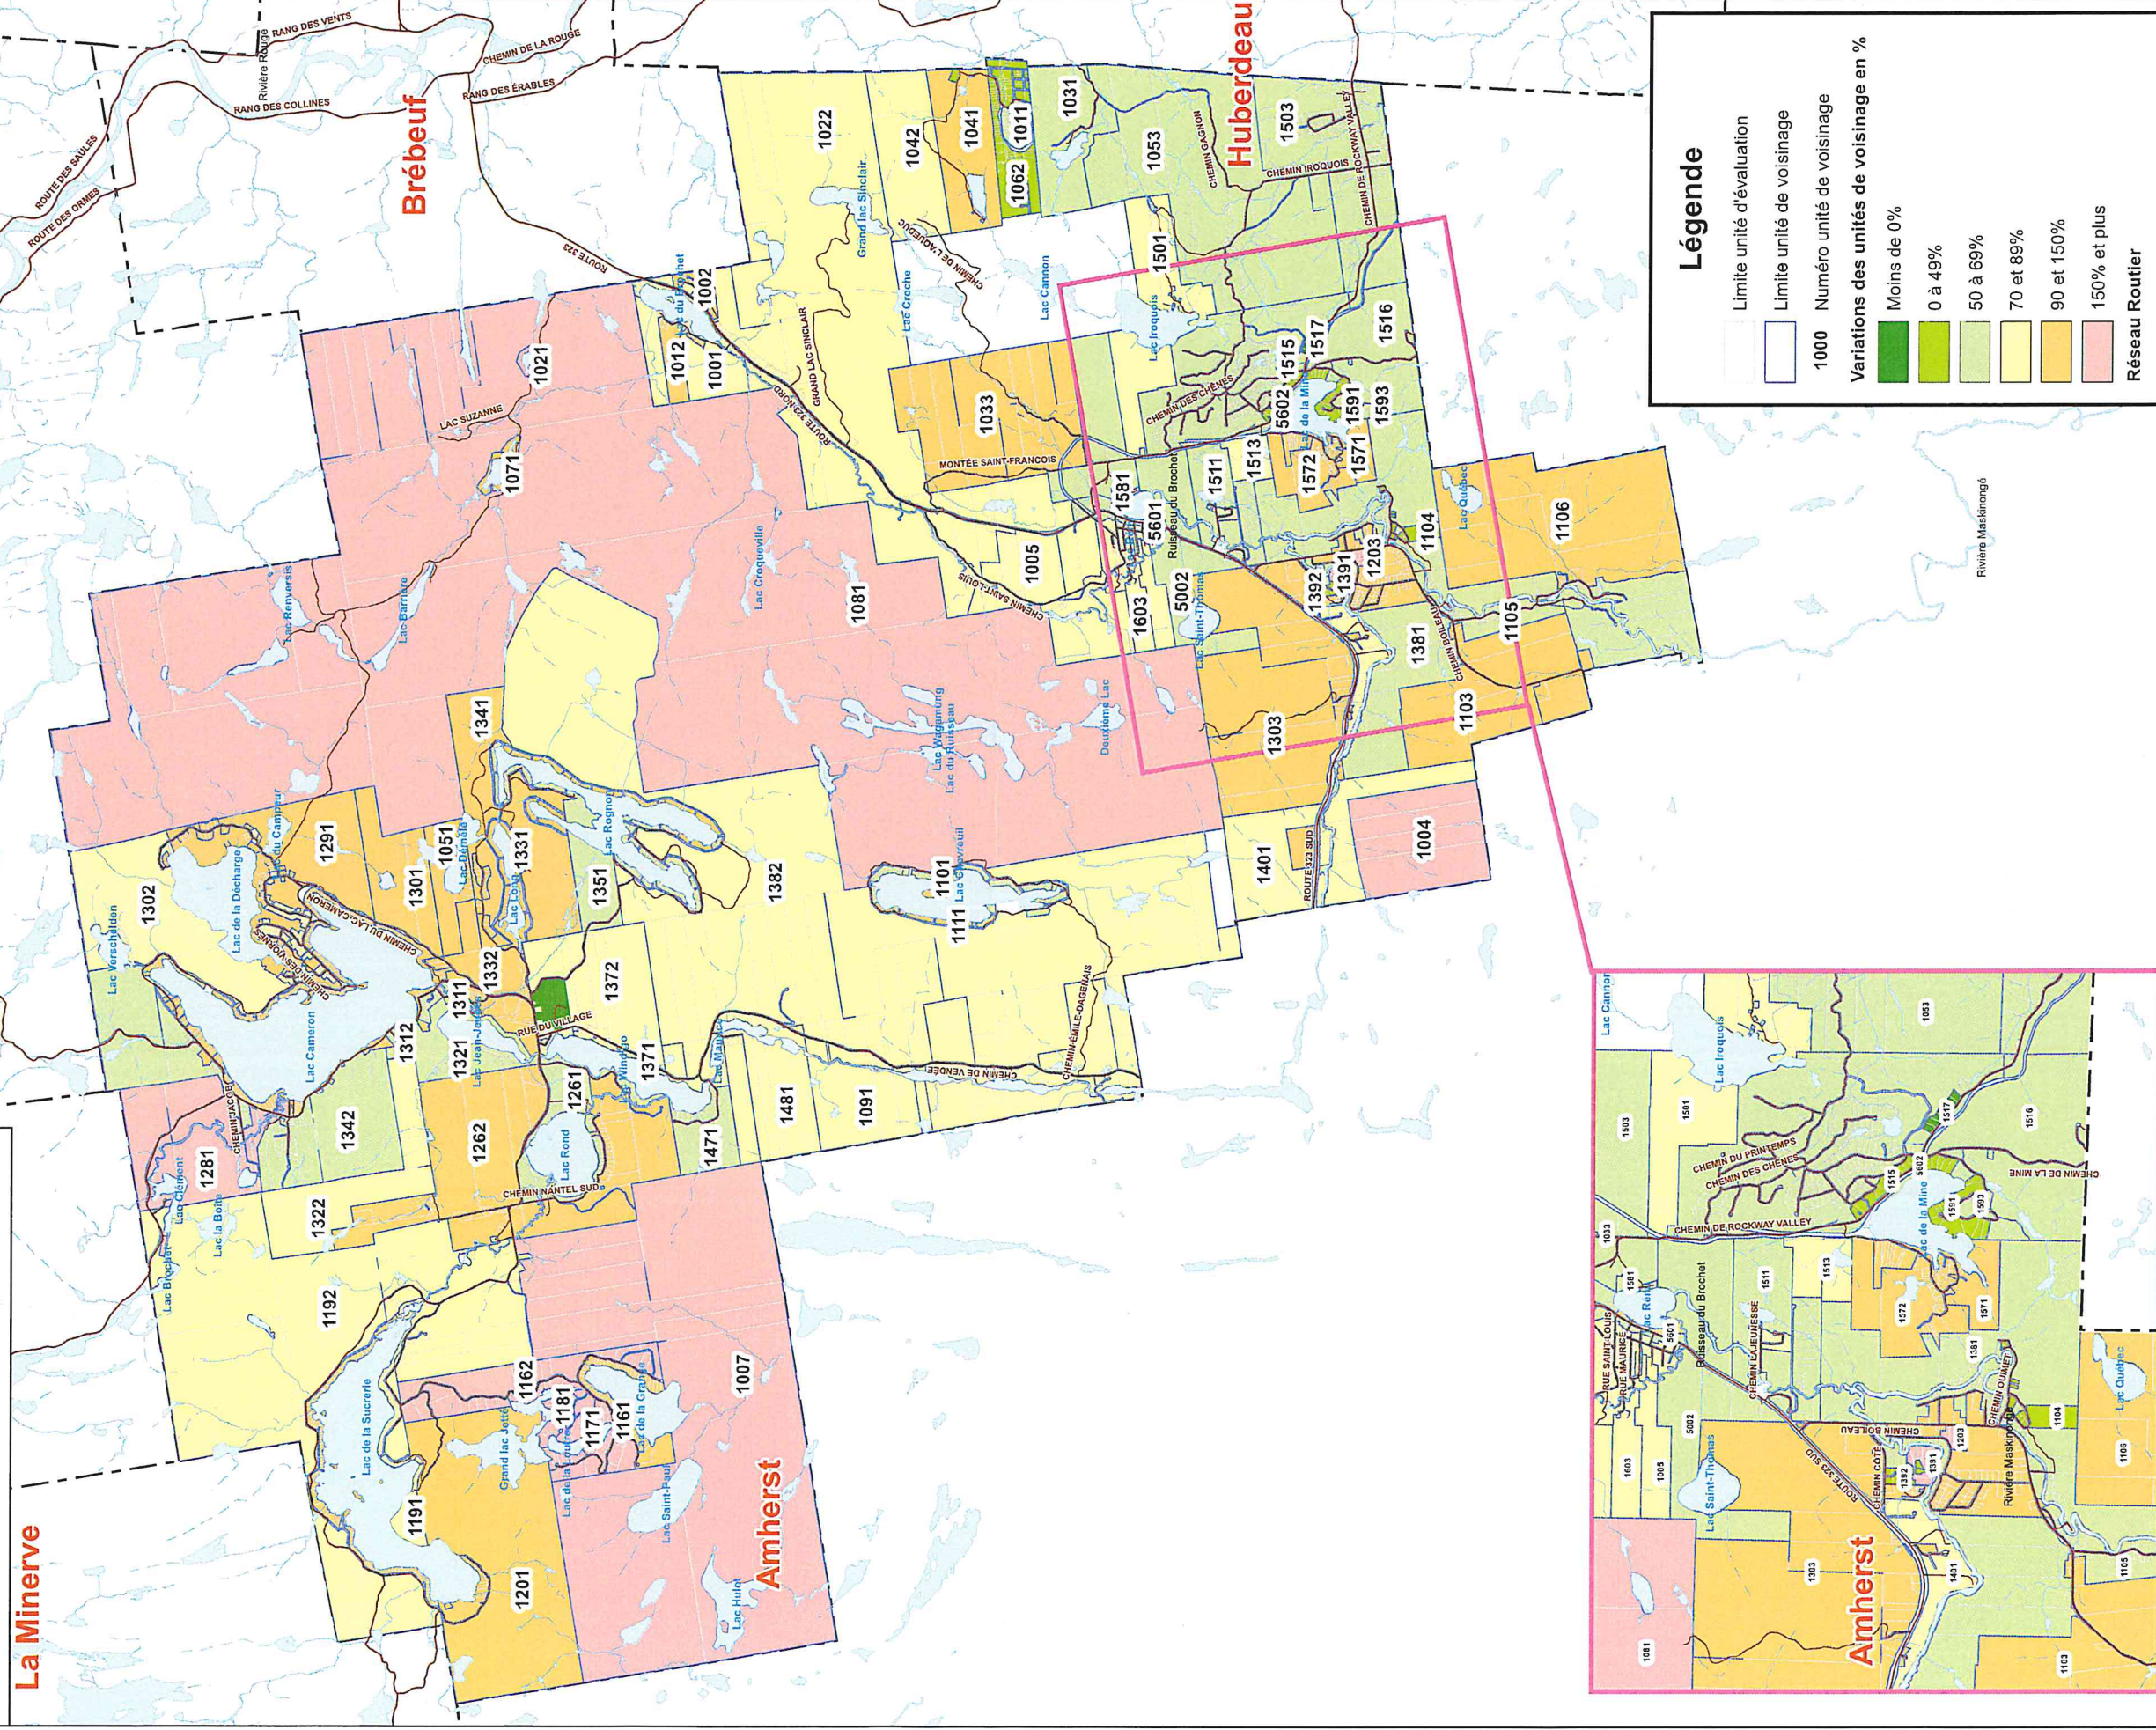

# MRC DES LAURENTIDES

Variations moyennes par unités de voisinage

Date version : 2024-09-11

Mont-Tremblant

La Minerve

Brébeuf

Huberdeau

La Conception

Amherst

## Légende

- Limite unité d'évaluation
- Limite unité de voisinage
- 1000** Numéro unité de voisinage
- Variations des unités de voisinage en %**
- Moins de 0%
- 0 à 49%
- 50 à 69%
- 70 et 89%
- 90 et 150%
- 150% et plus
- Réseau Routier**
- Autoroute
- Route nationale
- Route
- Rue, Chemin ou Autoroute-Accès